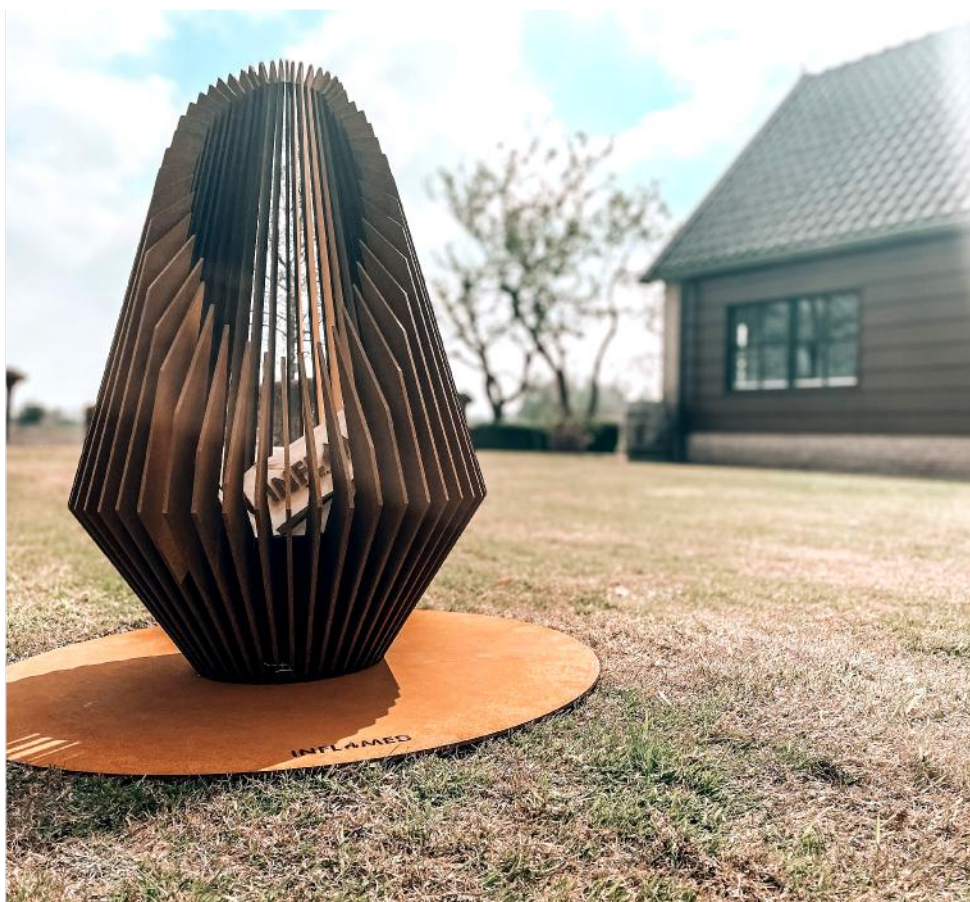

MAGNUS

- Magnus wordt inclusief asplaat geleverd.
- Inclusief bezorging en plaatsing
- Cortenstaal zal vaak nog niet geroest zijn bij levering.
- Het roestproces kan enkele weken tot maanden duren.
- De roestlaag die aan cortenstaal zijn unieke karakter geeft, beschermt tegelijkertijd het materiaal tegen doorroesten.
- Magnus vereist bijna geen onderhoud. Wel raden we aan het as regelmatig te verwijderen.

Afmetingen

L x B x H = 66 x 65 x 104 cm

Gewicht

133 kg

Materiaal

100% Cortenstaal

Afmeting as-plaat

L x B x H = 90 x 90 x 3 cm

Gewicht as-plaat

28 kg

Materiaal as-plaat

100% Cortenstaal